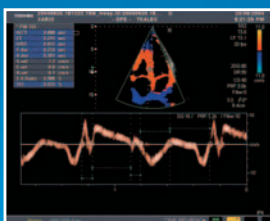

TOSHIBA

VEDOUCÍ FIRMA V DIAGNOSTICKÉ TECHNICE

PŘEDSTAVUJE ŠPIČKOVÝ ULTRAZVUKOVÝ PŘÍSTROJ

Xario

- 17“ plochý monitor
- High-end systém
- Kompaktní design
- Maximální komfort obsluhy

- Programovatelný a výškově stavitelný ovládací panel
- Určen pro nejnáročnější aplikace
- Excelentní kvalita zobrazení

- Velkoplošný dotykový barevný displej
- Ergonomicky řešené sondy

- Automatické vyhodnocení dopplerovských křivek
- Zátěžová echokardiografie
- Tkáňové dopplerovské zobrazení s možností rozsáhlé kvantifikace
- Kontrastní echokardiografie