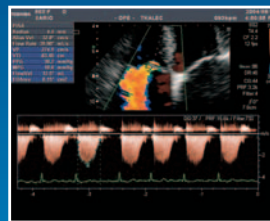

TOSHIBA

VEDOUCÍ FIRMA V DIAGNOSTICKÉ TECHNICE

PŘEDSTAVUJE ŠPIČKOVÝ ULTRAZVUKOVÝ PŘÍSTROJ

Xario

- 17“ plochý monitor
- High-end systém
- Kompaktní design
- Maximální komfort obsluhy

- Programovatelný a výškově stavitelný ovládací panel
- Určen pro nejnáročnější aplikace
- Excelentní kvalita zobrazení

- Velkoplošný dotykový barevný displej
- Ergonomicky řešené sondy

- Automatické vyhodnocení dopplerovských křivek
- Zátěžová echokardiografie
- Tkáňové dopplerovské zobrazení s možností rozsáhlé kvantifikace
- Kontrastní echokardiografie