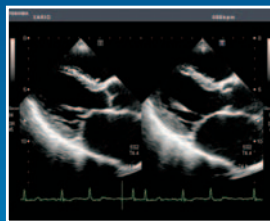

TOSHIBA

VEDOUCÍ FIRMA V DIAGNOSTICKÉ TECHNICE

PŘEDSTAVUJE ŠPIČKOVÝ ULTRAZVUKOVÝ PŘÍSTROJ

Xario

- 17“ plochý monitor
- High-end systém
- Kompaktní design
- Maximální komfort obsluhy

- Programovatelný a výškově stavitelný ovládací panel
- Určen pro nejnáročnější aplikace
- Excelentní kvalita zobrazení

- Velkoplošný dotykový barevný displej
- Ergonomicky řešené sondy

- Automatické vyhodnocení dopplerovských křivek
- Zátěžová echokardiografie
- Tkáňové dopplerovské zobrazení s možností rozsáhlé kvantifikace
- Kontrastní echokardiografie