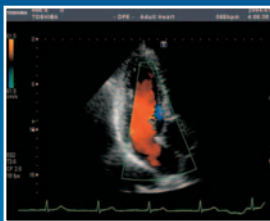

TOSHIBA

VEDOUCÍ FIRMA V DIAGNOSTICKÉ TECHNICE

PŘEDSTAVUJE ŠPIČKOVÝ ULTRAZVUKOVÝ PŘÍSTROJ

Xario

- 17“ plochý monitor
- High-end systém
- Kompaktní design
- Maximální komfort obsluhy

- Programovatelný a výškově stavitelný ovládací panel
- Určen pro nejnáročnější aplikace
- Excelentní kvalita zobrazení

- Velkoplošný dotykový barevný displej
- Ergonomicky řešené sondy

- Automatické vyhodnocení dopplerovských křivek
- Zátěžová echokardiografie
- Tkáňové dopplerovské zobrazení s možností rozsáhlé kvantifikace
- Kontrastní echokardiografie