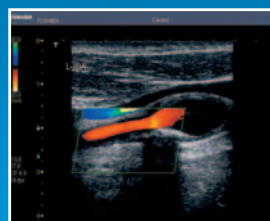

TOSHIBA

VEDOUCÍ FIRMA V DIAGNOSTICKÉ TECHNICE

PŘEDSTAVUJE ŠPIČKOVÝ ULTRAZVUKOVÝ PŘÍSTROJ

Xario

- 17“ plochý monitor
- High-end systém
- Kompaktní design
- Maximální komfort obsluhy

- Programovatelný a výškově stavitelný ovládací panel
- Určen pro nejnáročnější aplikace
- Excelentní kvalita zobrazení

- Velkoplošný dotykový barevný displej
- Ergonomicky řešené sondy

- Automatické vyhodnocení dopplerovských křivek
- Zátěžová echokardiografie
- Tkáňové dopplerovské zobrazení s možností rozsáhlé kvantifikace
- Kontrastní echokardiografie