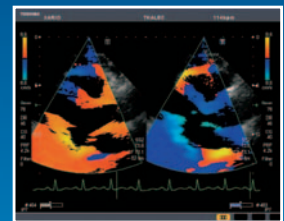

TOSHIBA

VEDOUCÍ FIRMA V DIAGNOSTICKÉ TECHNICE

PŘEDSTAVUJE ŠPIČKOVÝ ULTRAZVUKOVÝ PŘÍSTROJ

Xario

- 17“ plochý monitor
- High-end systém
- Kompaktní design
- Maximální komfort obsluhy

- Programovatelný a výškově stavitelný ovládací panel
- Určen pro nejnáročnější aplikace
- Excelentní kvalita zobrazení

- Velkoplošný dotykový barevný displej
- Ergonomicky řešené sondy

- Automatické vyhodnocení dopplerovských křivek
- Zátěžová echokardiografie
- Tkáňové dopplerovské zobrazení s možností rozsáhlé kvantifikace
- Kontrastní echokardiografie